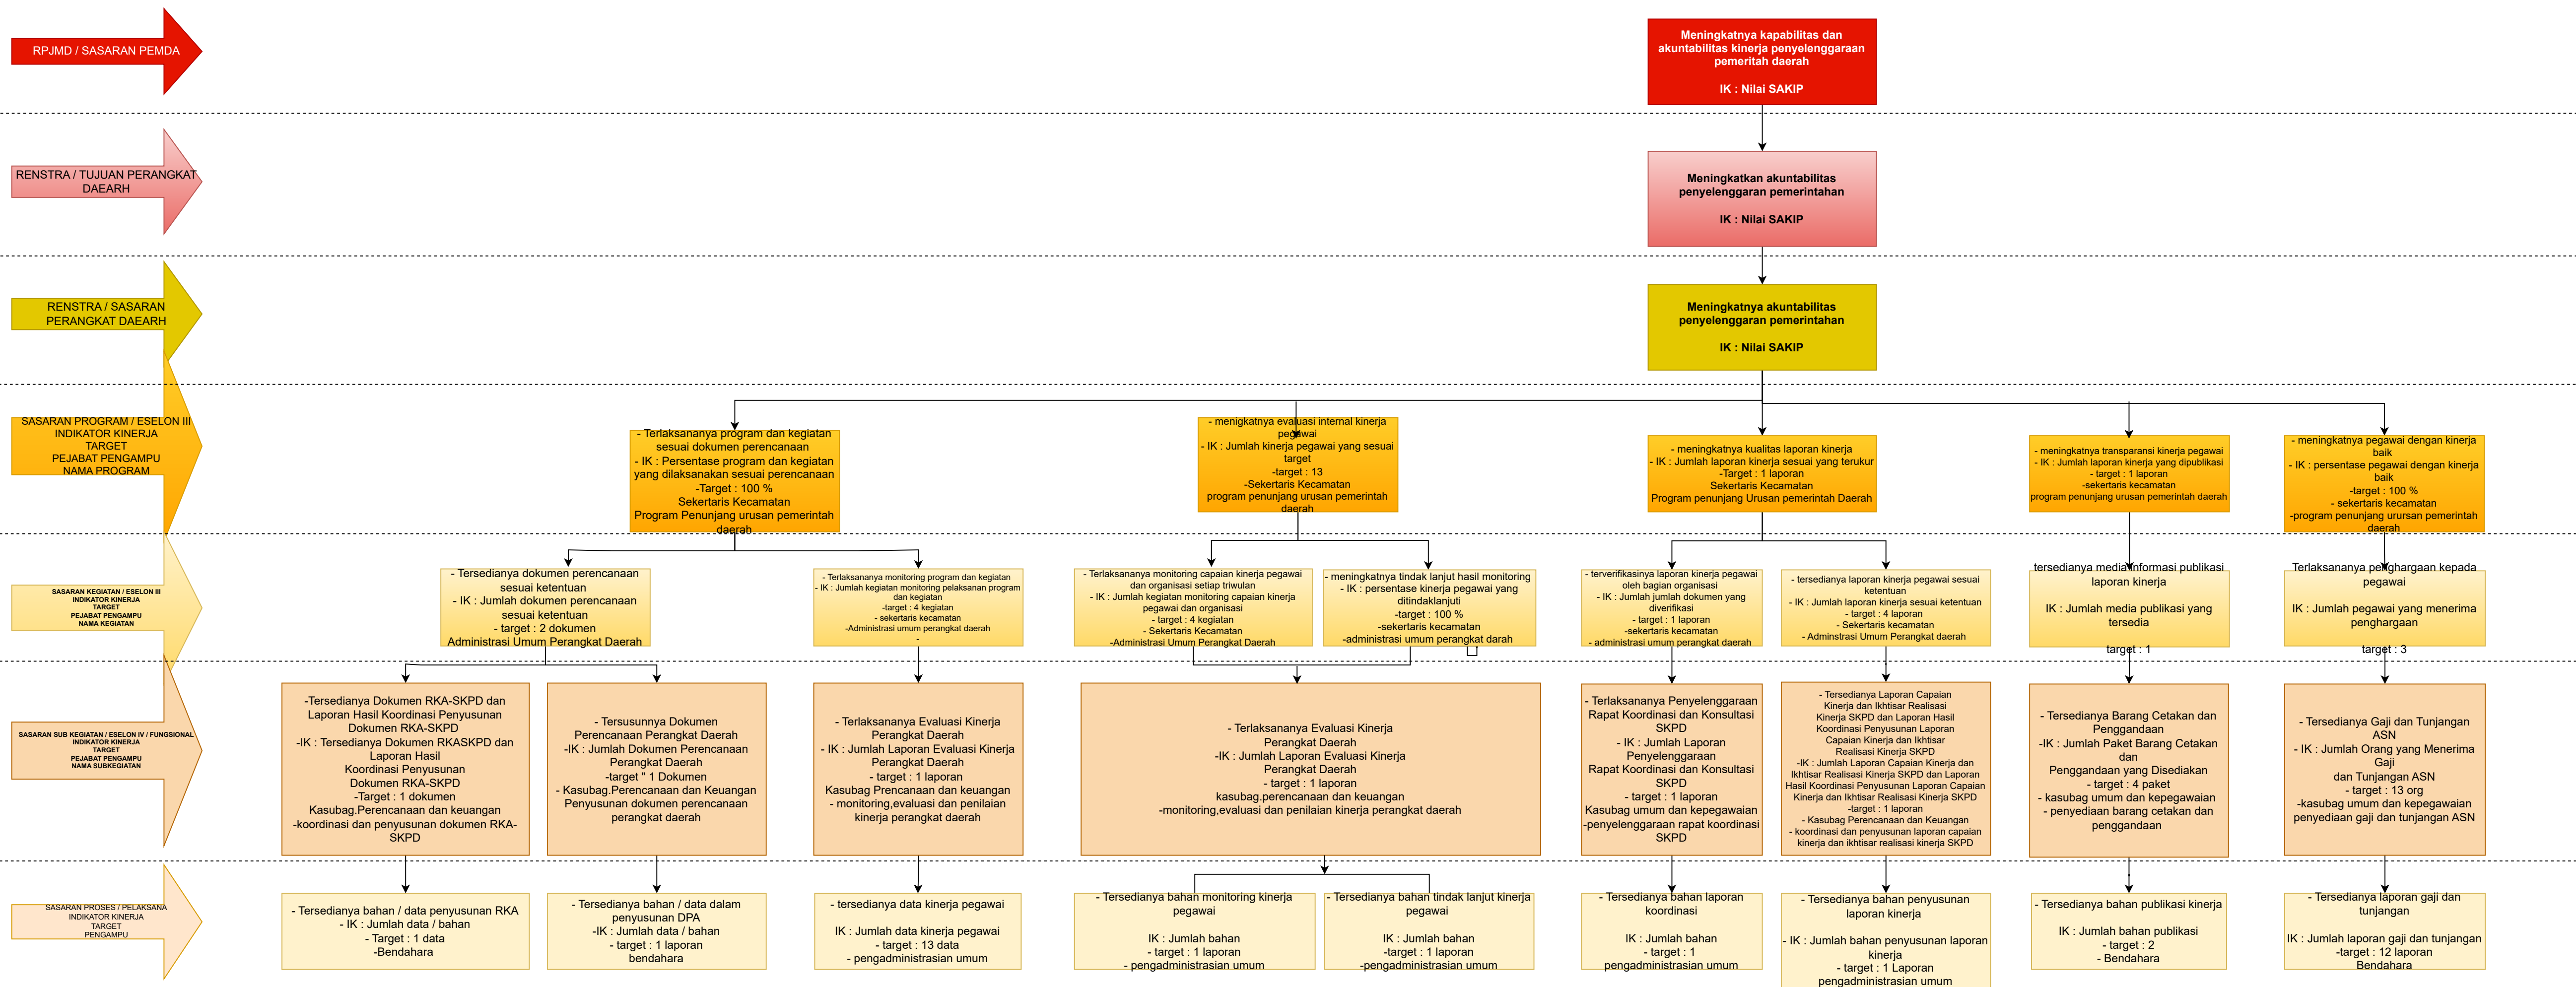

CASCADING SAKIP KECAMATAN MANUJU

POHON KINERJA SAKIP KECAMATAN MANUJU